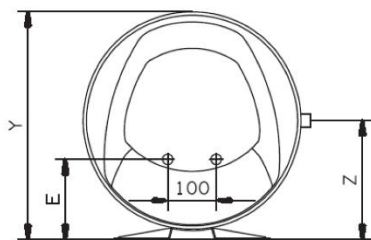

PRO 1 ECO 120 V / 150 V 2K PL EU

Rozměry v mm	120 V 2K PL EU	150 V 2K PL EU
A	1106	1298
B	166	164
C	-	-
D	-	906
E	165	165
X	450	450
Y	470	470
Z	-	-

PRO 1 ECO 80 H / 100 H 1,8K EN EU

Rozměry v mm	80 H 1,8K EN EU	100 H 1,8K EN EU
A	758	913
B	113	113
C	174	177
D	335	487
E	-	-
X	450	450
Y	470	470
Z	245	245