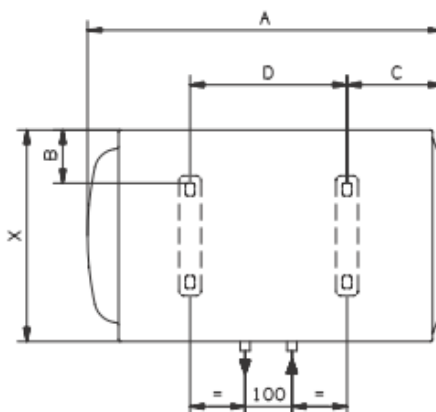

PRO 1 ECO 120 V / 150 V 2K PL EU

Rozměry v mm	120 V 2K PL EU	150 V 2K PL EU
A	1106	1298
B	166	164
C	-	-
D	-	906
E	165	165
X	450	450
Y	470	470
Z	-	-

PRO 1 ECO 80 H / 100 H 1,8K EN EU

Rozměry v mm	80 H 1,8K EN EU	100 H 1,8K EN EU
A	758	913
B	113	113
C	174	177
D	335	487
E	-	-
X	450	450
Y	470	470
Z	245	245