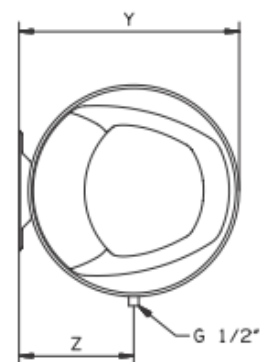

PRO 1 ECO 120 V / 150 V 2K PL EU

Rozměry v mm	120 V 2K PL EU	150 V 2K PL EU
A	1106	1298
B	166	164
C	-	-
D	-	906
E	165	165
X	450	450
Y	470	470
Z	-	-

PRO 1 ECO 80 H / 100 H 1,8K EN EU

Rozměry v mm	80 H 1,8K EN EU	100 H 1,8K EN EU
A	758	913
B	113	113
C	174	177
D	335	487
E	-	-
X	450	450
Y	470	470
Z	245	245