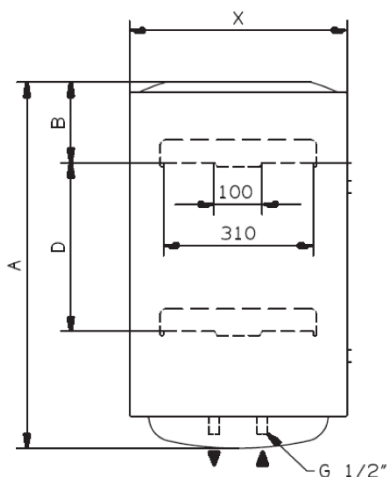

PRO 1 ECO 120 V / 150 V 2K PL EU

Rozměry v mm	120 V 2K PL EU	150 V 2K PL EU
A	1106	1298
B	166	164
C	-	-
D	-	906
E	165	165
X	450	450
Y	470	470
Z	-	-

PRO 1 ECO 80 H / 100 H 1,8K EN EU

Rozměry v mm	80 H 1,8K EN EU	100 H 1,8K EN EU
A	758	913
B	113	113
C	174	177
D	335	487
E	-	-
X	450	450
Y	470	470
Z	245	245